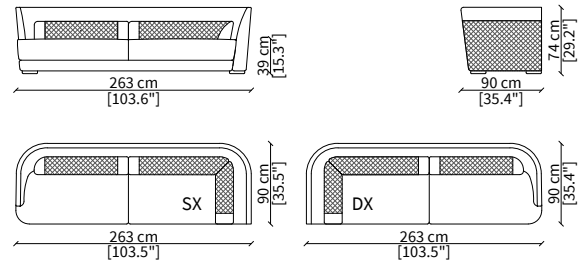

cod. VF50116

Elemento 169 cm / Element 169 cm

cod. VF50117

Elemento 219 cm / Element 219 cm

ELEMENTI DORMEUSE ANGOLO / CORNER DORMEUSE ELEMENTS

cod. VF50120

Terminale 236 cm / Terminal 236 cm

cod. VF50121

Terminale 253 cm / Terminal 253 cm

ELEMENTI ANGOLO / CORNER ELEMENTS

cod. VF50104

Angolo 90 cm / Corner 90 cm

Dimensioni espresse in cm se non diversamente indicato.
L'Azienda si riserva il diritto di apportare modifiche ai modelli senza preavviso.
Tolleranza sulle misure indicate di +/- 2%.