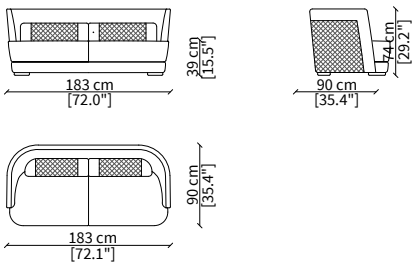

| **dedicated elements:** corner element, terminal corner element and comfort element.

| **stool:** square or rectangular stool coordinated to the collection.

GREPPI LOW

Sofa

POLTRONA / ARMCHAIR

cod. VF50126

Poltrona 93 cm / Armchair 93 cm

DIVANI / SOFAS

cod. VF50100

Divano 183 cm / Sofa 183 cm

cod. VF50101

Divano 203 cm / Sofa 203 cm

cod. VF50103

Divano 253 cm / Sofa 253 cm

Terminale 206 cm / Terminal 206 cm

Dimensioni espresse in cm se non diversamente indicato.
L'Azienda si riserva il diritto di apportare modifiche ai modelli senza preavviso.
Tolleranza sulle misure indicate di +/- 2%.