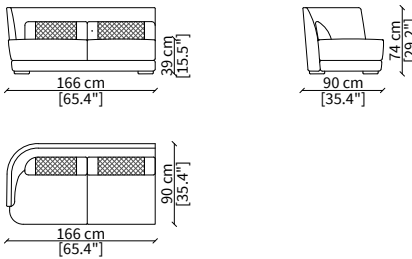

Poltrona 93 cm / Armchair 93 cm

DIVANI / SOFAS

cod. VF50100

Divano 183 cm / Sofa 183 cm

cod. VF50101

Divano 203 cm / Sofa 203 cm

cod. VF50103

Divano 253 cm / Sofa 253 cm

cod. VF50102

Divano 223 cm / Sofa 223 cm

ELEMENTI TERMINALI / TERMINAL ELEMENTS

cod. VF50105

Terminale 166 cm / Terminal 166 cm

cod. VF50106

Terminale 186 cm / Terminal 186 cm

cod. VF11107

Terminale 206 cm / Terminal 206 cm

Dimensioni espresse in cm se non diversamente indicato.
L'Azienda si riserva il diritto di apportare modifiche ai modelli senza preavviso.
Tolleranza sulle misure indicate di +/- 2%.