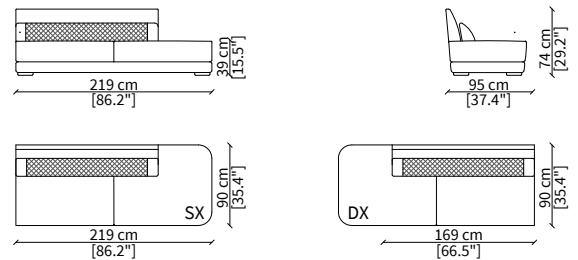

cod. VF50117

Elemento 219 cm / Element 219 cm