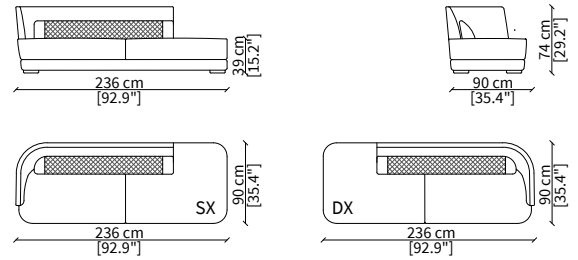

Dimensioni espresse in cm se non diversamente indicato.
L'Azienda si riserva il diritto di apportare modifiche ai modelli senza preavviso.
Tolleranza sulle misure indicate di +/- 2%.

Dimensions in centimeter if not differently indicated.
The Company reserves the right to change the models without any advance notice.
Tolerance on the given sizes +/- 2%.

GREPPI LOW

Sofa

ELEMENTI DORMEUSE / DORMEUSE ELEMENTS

cod. VF50114

Elemento 186 cm / Element 186 cm

cod. VF50115

Elemento 236 cm / Element 236 cm

ELEMENTI DORMEUSE CENTRALI / CENTRAL DORMEUSE ELEMENTS