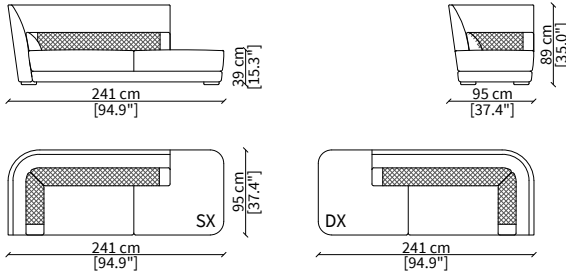

Schienale: parte esterna dello schienale è realizzata con inserto trapuntato disegno B refinito da profilo.

Braccioli: parte esterna dei braccioli è realizzata con inserto trapuntato disegno B refinito da profilo.

Elemento 169 cm / Element 169 cm

cod. VF50617

Elemento 219 cm / Element 219 cm

ELEMENTI DORMEUSE ANGOLO / CORNER DORMEUSE ELEMENTS

cod. VF50620

Terminale 241 cm / Terminal 241 cm

cod. VF50621

Terminale 263 cm / Terminal 263cm

ELEMENTI ANGOLO / CORNER ELEMENTS

cod. VF50604

Angolo 95 cm / Corner 95 cm

Dimensioni espresse in cm se non diversamente indicato.
L'Azienda si riserva il diritto di apportare modifiche ai modelli senza preavviso.
Tolleranza sulle misure indicate di +/- 2%.